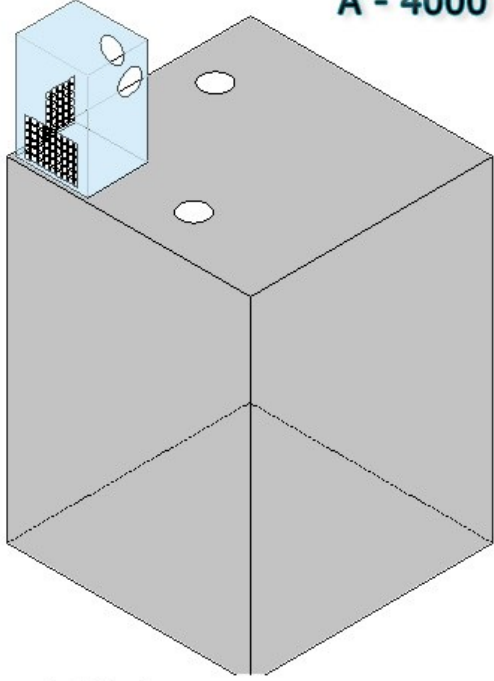

ASANSÖR KLİMASI

A - 4000 (12.600 Btu/h)

Üst

Arka

Yan

ULUDAĞ PANO KLİMA SİSTEMLERİ

Tel: 224 243 70 71

Faks: 224 243 88 96

www.asansorklimalari.com

www.uludagklima.com