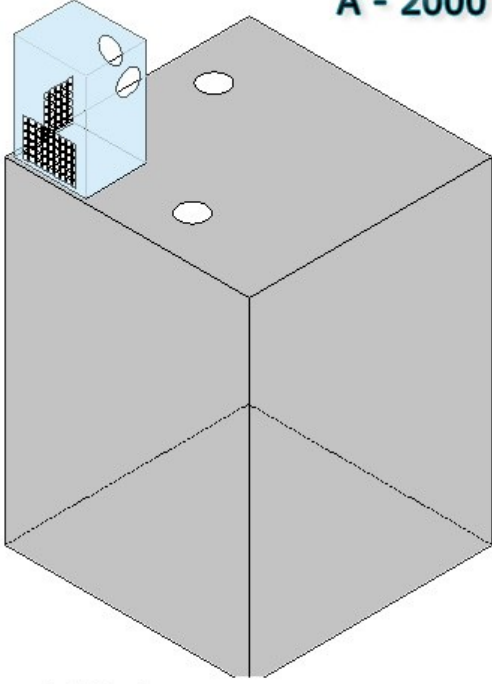

ASANSÖR KLİMASI

A - 2000 (5.800 Btu/h)

Üst

Arka

Yan

ULUDAĞ PANO KLİMA SİSTEMLERİ

Tel: 224 243 70 71

Faks: 224 243 88 96

www.asansorklimalari.com

www.uludagklima.com