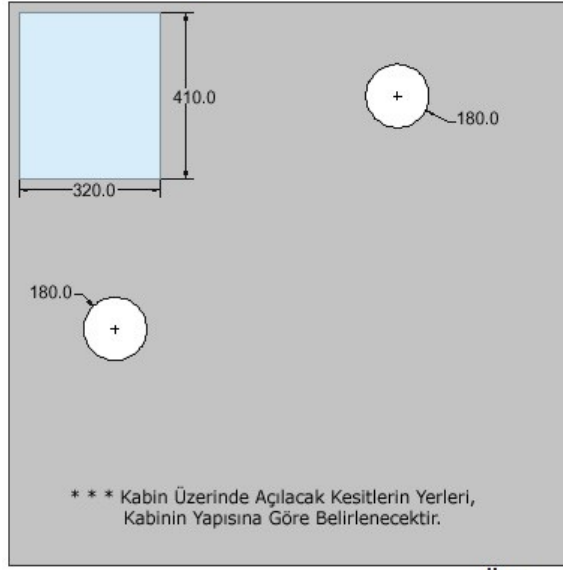

ASANSÖR KLİMASI

A - 2000 (5.800 Btu/h)

Üst

Arka

Yan

ULUDAĞ PANO KLİMA SİSTEMLERİ

Tel: 224 243 70 71

Faks: 224 243 88 96

www.asansorklimalari.com

www.uludagklima.com