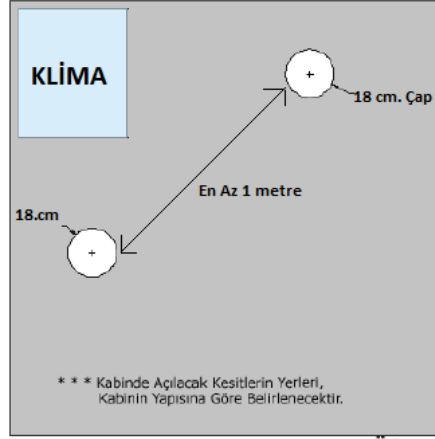

ASANSÖR KLİMASI

MONTAJ

1. Klimayı, Asansör kabinin üzerindeki uygun olan alana oturtunuz. (Klima üzerinde gösterilen OK yukarı gelecek şekilde)
2. Asansör Kabininde ve aydınlatma tavanında merkezleri aynı olacak şekilde 18 cm. çapında delik açınız. Açılan deliğe en az 1 metre uzaklıkta aynı deliklerden açınız.

ÜST