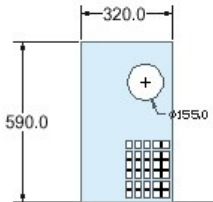

www.asansorklimalari.com

www.uludagklima.com

ASANSÖR KLİMASI

A - 2000 (5.800 Btu/h)

Üst

Arka

Yan

ULUDAĞ PANO KLİMA SİSTEMLERİ