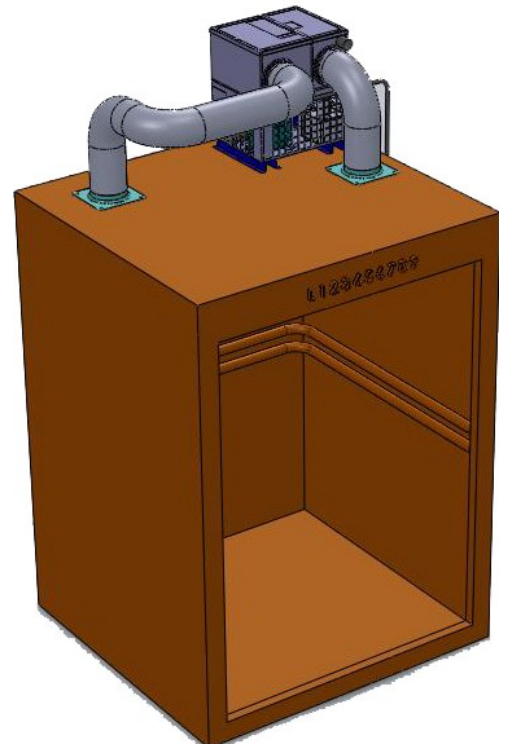

ULUDAĞ PANO KLİMA SİSTEMLERİ

Org. San. Bölgesi Demirciler Sitesi D Blok No: 2
NİLÜFER / BURSA / TURKEY

Tel: 224 243 70 71

Faks: 224 243 88 96

www.asansorklimalari.com

www.uludagklima.com