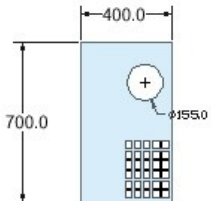

ASANSÖR KLİMASI

A - 4000 (12.600 Btu/h)

Üst

Arka

Yan

ULUDAĞ PANO KLİMA SİSTEMLERİ

Tel: 224 243 70 71

Faks: 224 243 88 96

www.asansorklimalari.com

www.uludagklima.com