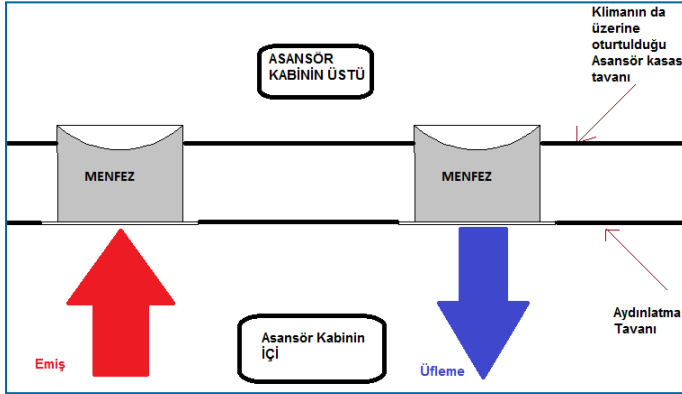

* Klima cihazı asansör kabininin üzerine monte edilir montaj süresi sadece 15 dakikadır.

* Montaj için asansör tavanında emiş ve üfleme için iki adet kesitin açılması yeterlidir

* Aydınlatma armatürlerinin takıldığı tavan sacının üzerine hava dağıtımını yapan menfez monte edilmesi ile montaj tamamlanır.

* Cihaza enerji vermeniz, cihazın senelerce sorunsuz olarak çalışması için yeterlidir

* Cihazın ısı kontrol cihazı klimanın üzerine montelidir

ASANSÖR KLİMASI

MONTAJ

1. Klimayı, Asansör kabinin üzerindeki uygun olan alana oturtunuz. (Klima üzerinde gösterilen OK yukarı gelecek şekilde)
2. Asansör Kabininde ve aydınlatma tavanında merkezleri aynı olacak şekilde 18 cm. çapında delik açınız. Açılan deliğe en az 1 metre uzaklıkta aynı deliklerden açınız.

ÜST

3. Klima ile birlikte gönderilen yaylı menfezleri, kabinde açtığınız kesitlere, kabin içinden takınız. Yayları yardımı ile menfezleri sabitleyiniz.

4. Cihazla birlikte gönderilen flexible hortumların bir ucunu Klima üzerindeki 2 adet kanal çıkışına, diğer uçlarını ise kabinde açtığınız kesitlerden geçirerek, menfezlere bağlayınız. (asansör kabini ile klima arasındaki hava transferi için.)
*izolasyonlu olan kanalı üfleme yapan kısma takınız).