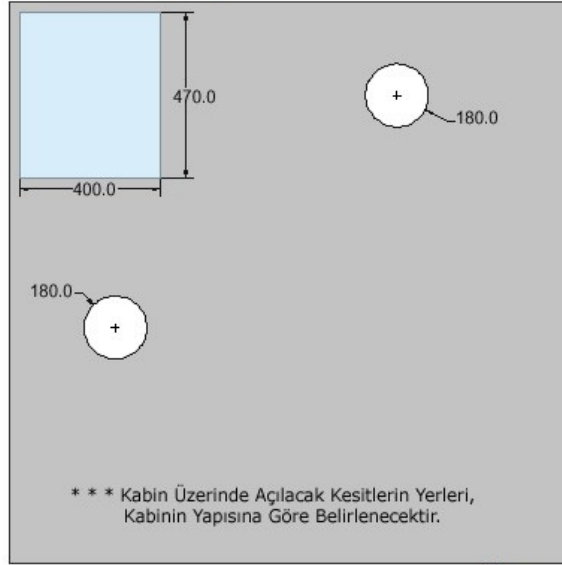

Tel: 224 243 70 71

Faks: 224 243 88 96

www.asansorklimalari.com

www.uludagklima.com

ASANSÖR KLİMASI

A - 4000 (12.600 Btu/h)

Üst

Arka